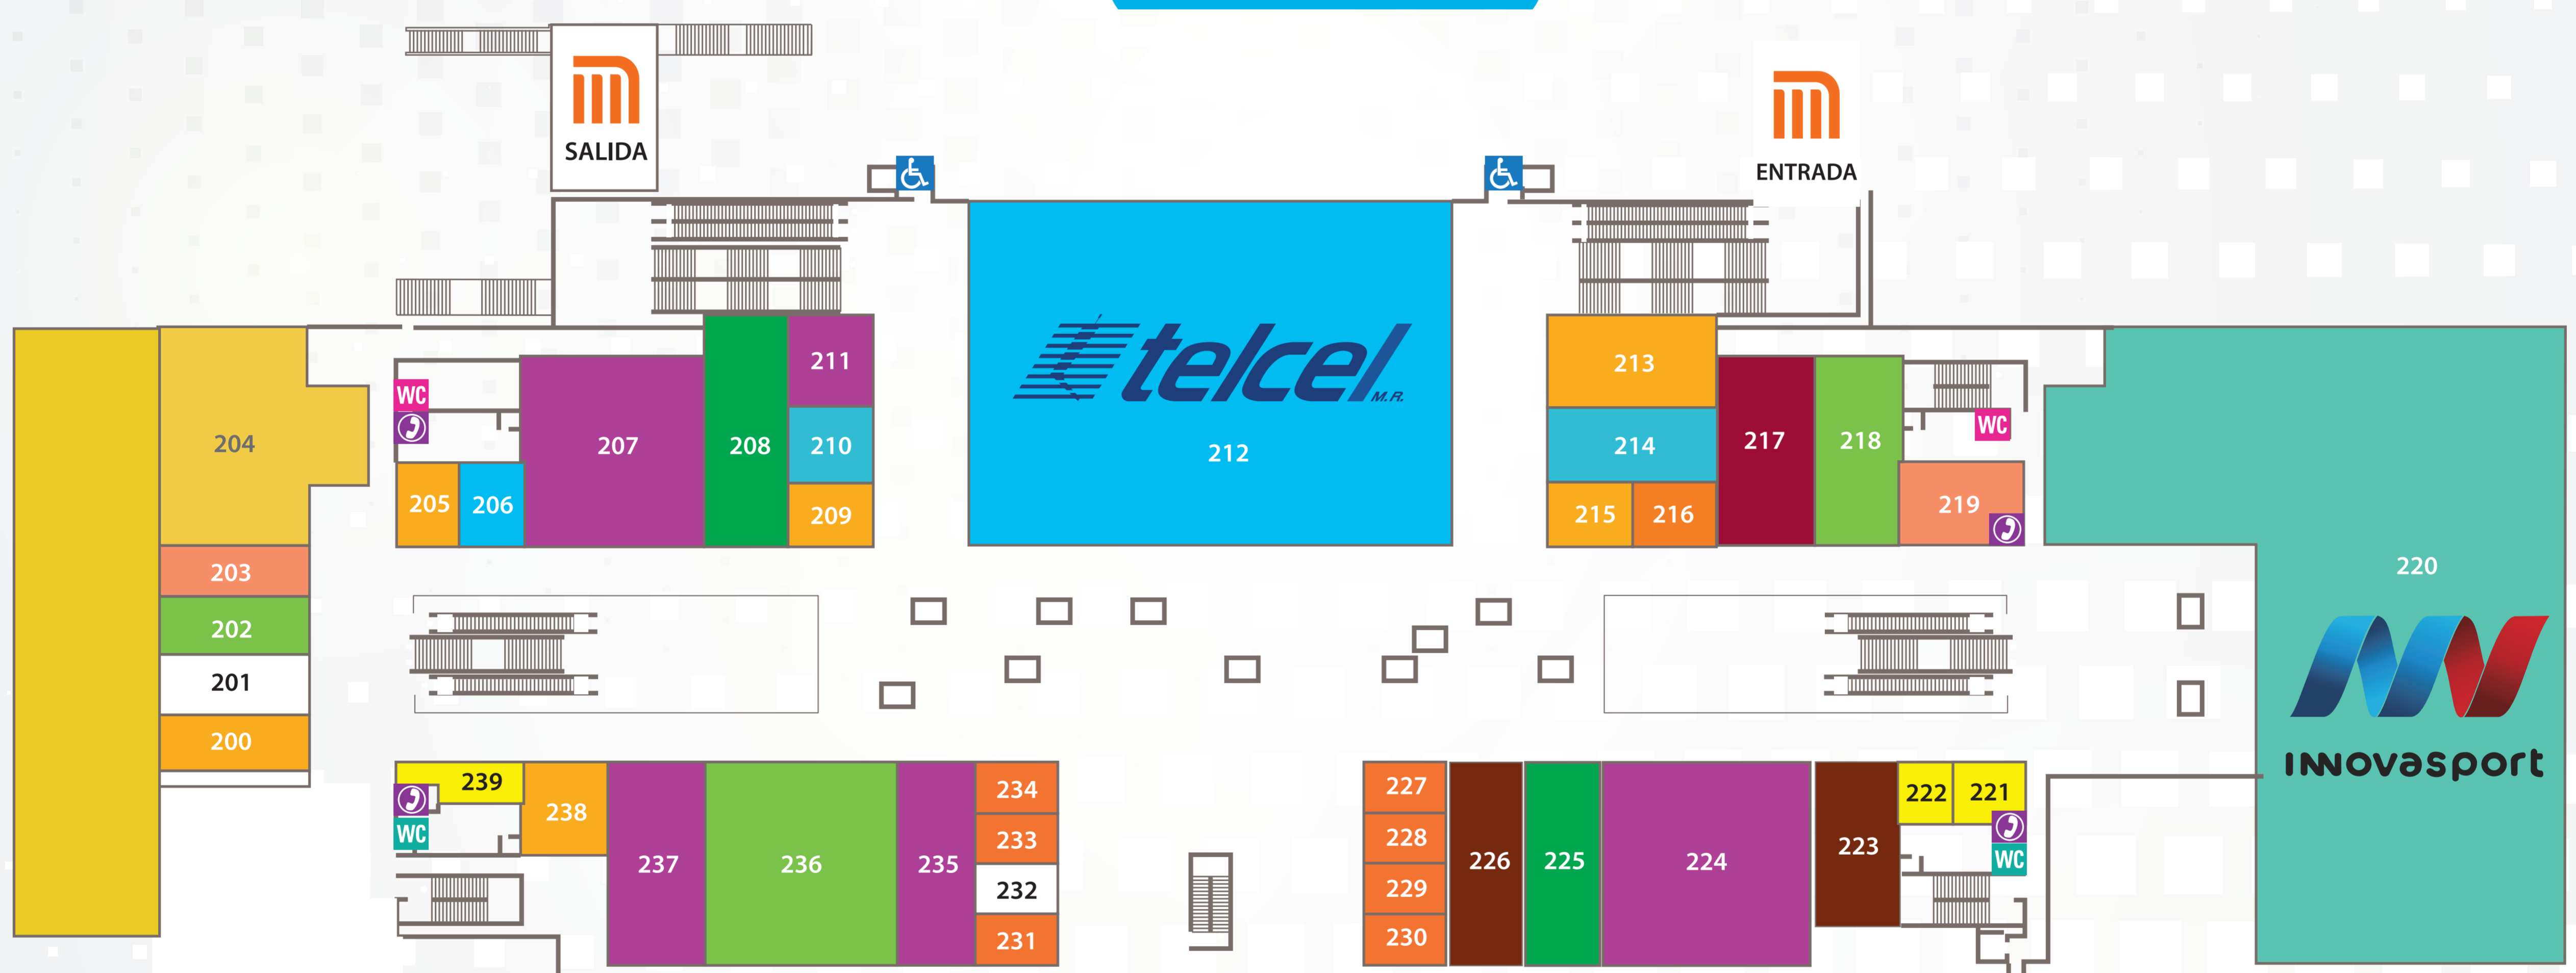

DIRECTORIO

f Cetram Rosario

@Cetram_Rosario

www.cetramelrosario.com.mx

Centro de Transferencia Modal
EL ROSARIO

Máxima calidad a precios bajos

1ER. NIVEL

2DO. NIVEL

108	BELEKI	1N
215/109	POP & ROLL	1N - 2N
114	BURGER KING	1N
115	KRISPY KREME	1N
205/116	MOLI+YOO	1N - 2N
122	LA MICHOACANA ES... NATURAL	1N
124	NESCAFÉ	1N
134	NUTRISA	1N
200	TURIN	2N
209	NUTRISA	2N
213	CANDY SHOPPING	2N
238	CHOCOAVAINILLA	2N

102	CLÍNICA DENTAL PLUS	1N
105	NENA FASHION STORE	1N
119	TRENDY ACCESSORIES	1N
121	FRAICHÉ	1N
129	SION SHEVA	1N
135	FARMACIAS SIMILARES	2N
202	TRENDY ACCESORIOS	2N
218	SUPER NATURISTA	2N
236	FARMACIAS BENAVIDES	2N